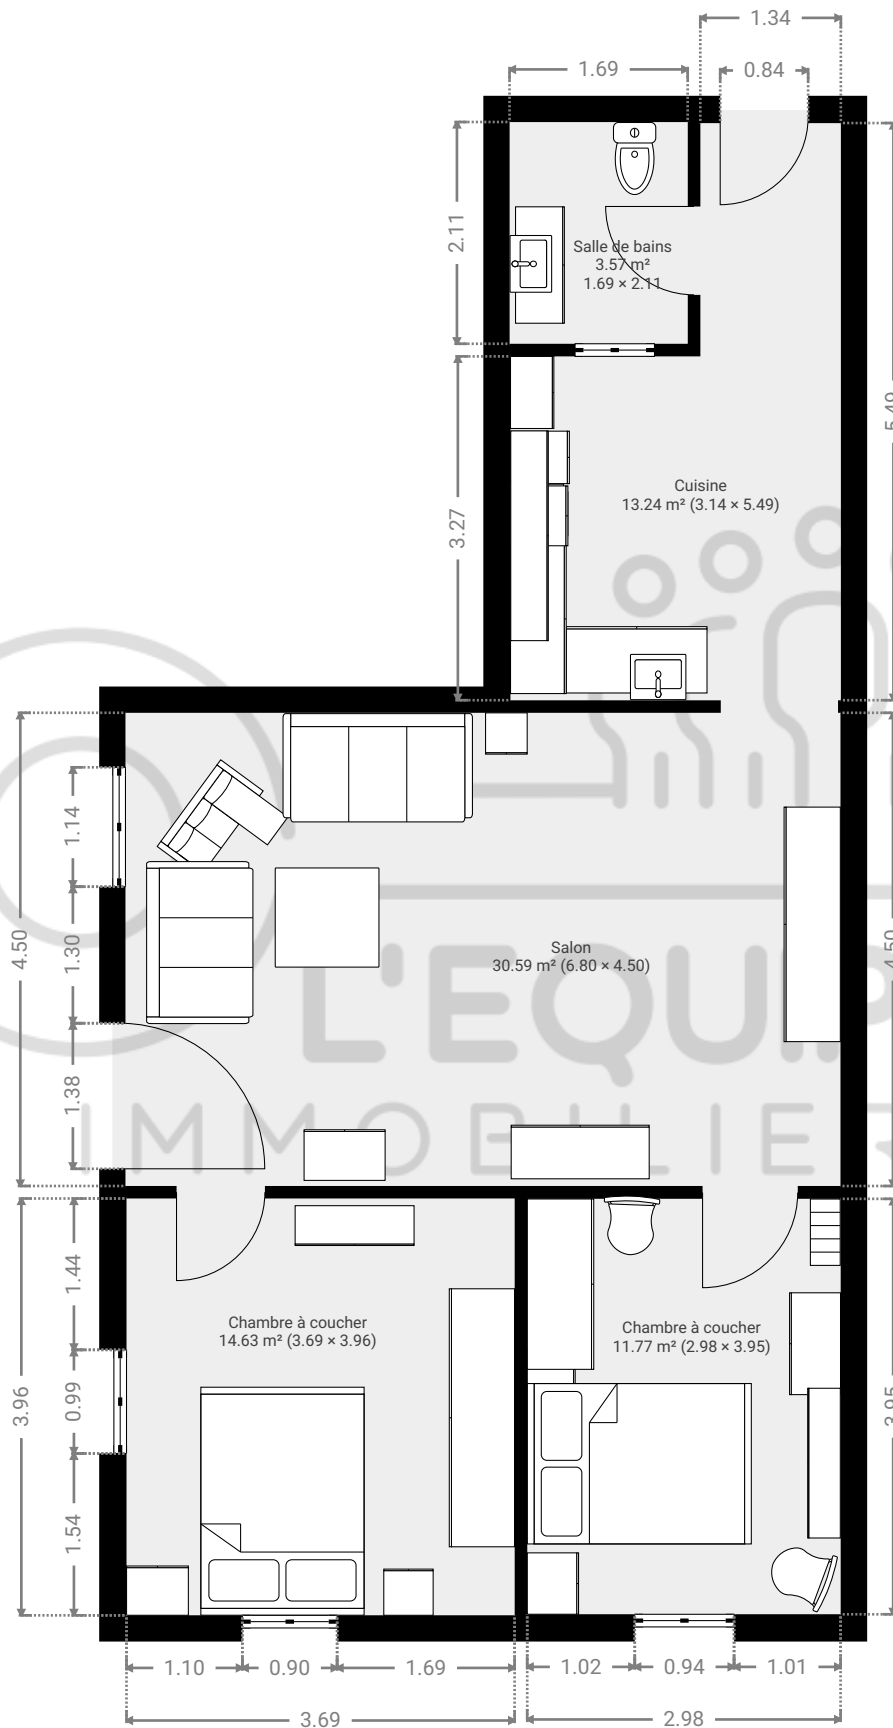

Appartement Fontaine L'évêque

Boulevard du Midi 16, 6140 Fontaine-l'Évêque, Région Wallonne, BE

SURFACE TOTALE : 73.76 m² • SURFACE HABITABLE : 73.76 m² • ÉTAGES : 1 • PIÈCES : 5

▼ 1er étage

SURFACE TOTALE : 73.76 m² • SURFACE HABITABLE : 73.76 m² • PIÈCES : 5

CE PLAN EST FOURNI EN L'ÉTAT SANS GARANTIE D'AUCUNE SORTE. SENSOPIA N'ACCORDE AUCUNE GARANTIE, Y COMPRIS, SANS S'Y LIMITER, DES GARANTIES QUANT À LA QUALITÉ ET À LA PRÉCISION DES DIMENSIONS.

0 1 2 3m

1:72